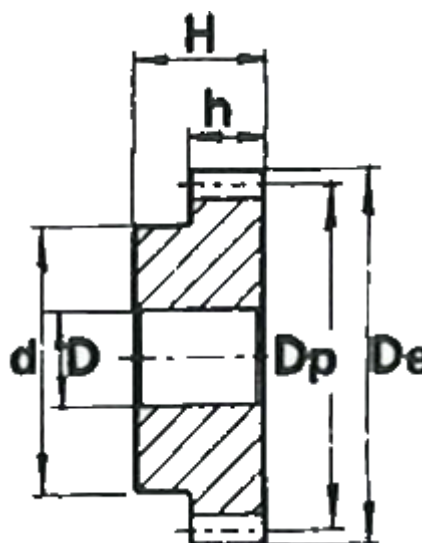

Varenummer: 616501030018  
Beskrivelse: Cylindrisk tandhjul med nav  
18 tdr. Modul 3

## Mål

Antal tænder = 18  
d = 45  
D = 15  
De = 60  
Deling (Pitch) = 9.4248  
Dp = 54  
H = 50  
h = 30

Modul = 3